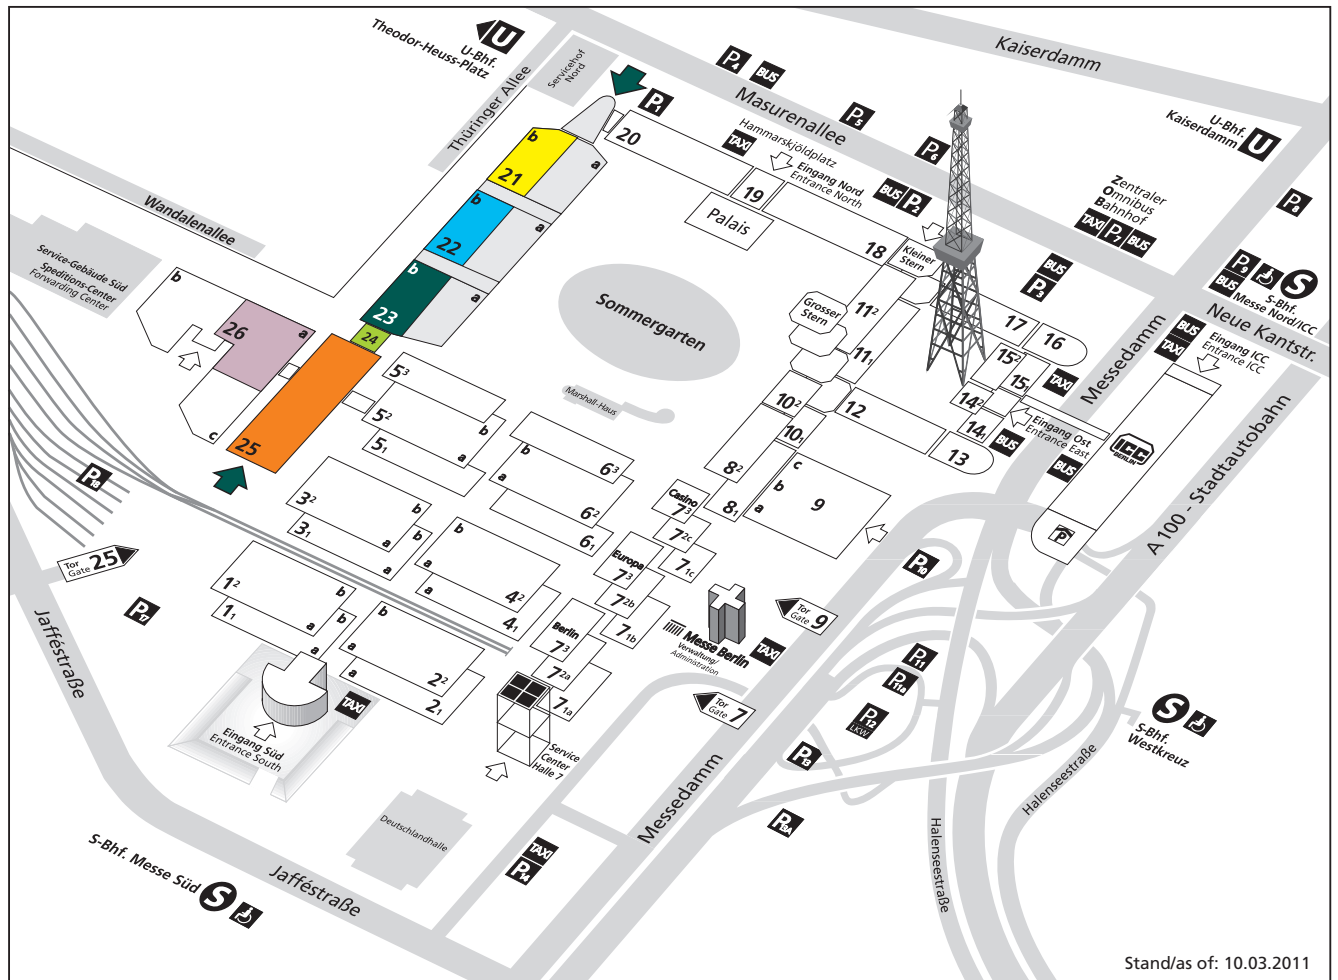

## Geländeplan Exhibition grounds

HIPPOLOGICA Berlin  
Die internationale Pferdesportmesse  
08. - 11.12.2011

HIPPOLOGICA  
Berlin

Stand/as of: 10.03.2011

-  Eingänge: Halle 21 und 25
-  **Western- und Freizeitsport**
  -  Schmiede
-  **Lifestyle Pferd**
  -  Freizeit- und Touristik
  -  Reitsportartikel
  -  Stall- und Reitanlagenbedarf
  -  Transport – und Fahrzeuge
-  **Expertenforum Pferdhaltung**
  -  HIPFORUM
  -  Pferdezeit- und Ausbildung
  -  Pferdepflege- und Gesundheit
  -  Sonderausstellung "Artgerechte Haltung"
-  **Kooperationspartner**
-  **Sport und Show**
  -  HIPPODROM
  -  Messekindergarten
  -  Reitsportartikel
-  **Verkaufs- und Turnierpferde**